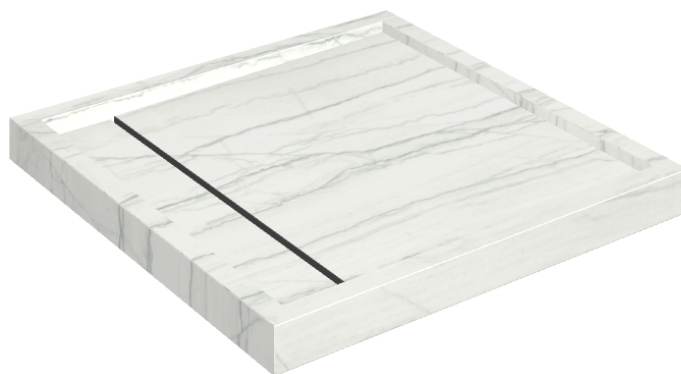

# Diamond

## Душевой Поддон 80

Облицовка изделия

Шарм Эдванс  
Платинум Уайт  
Натуральный

Цвета и другие эстетические характеристики плитки на иллюстрациях на сайте являются ориентировочными. Перед покупкой всегда смотрите образцы вживую.