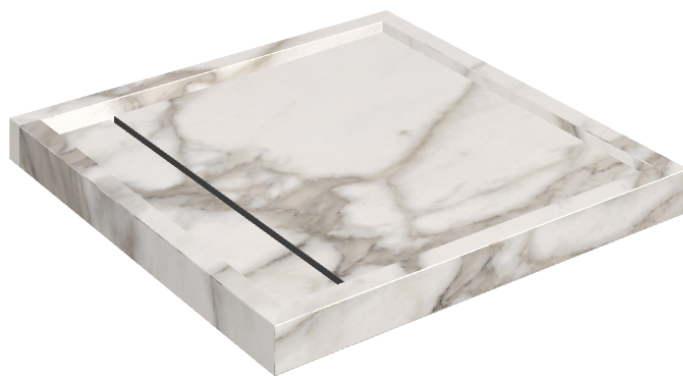

ИЗДЕЛИЕ С ВЫБРАННЫМИ ВАМИ ПАРАМЕТРАМИ.

Артикул:

620820000001

Diamond

Душевой Поддон 80

Облицовка изделия

Шарм Эво Калакатта
Натуральный

Цвета и другие эстетические характеристики плитки на иллюстрациях на сайте являются ориентировочными. Перед покупкой всегда смотрите образцы вживую.