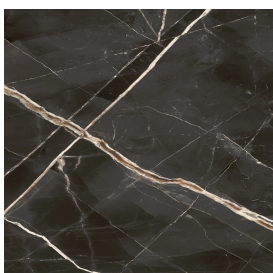

# Diamond

## Душевой Поддон 120

Облицовка изделия

Стелларис Абсолют  
Блэк Натуральный

Цвета и другие эстетические характеристики плитки на иллюстрациях на сайте являются ориентировочными. Перед покупкой всегда смотрите образцы вживую.