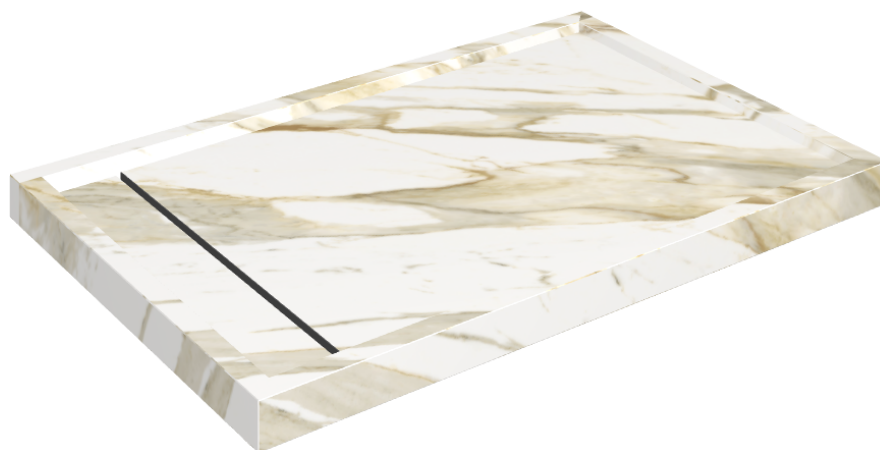

ИЗДЕЛИЕ С ВЫБРАННЫМИ ВАМИ ПАРАМЕТРАМИ.

Артикул:

620820000003

# Diamond

## Душевой Поддон 120

Облицовка изделия

Стелларис  
Калакатта Голд  
Натуральный

Цвета и другие эстетические характеристики плитки на иллюстрациях на сайте являются ориентировочными. Перед покупкой всегда смотрите образцы вживую.