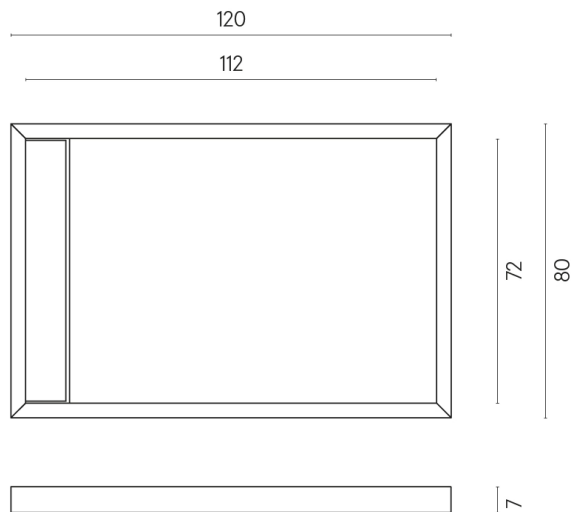

ИЗДЕЛИЕ С ВЫБРАННЫМИ ВАМИ ПАРАМЕТРАМИ.

Артикул: 620820000003

Diamond

Душевой Поддон 120

Облицовка изделия
Этернум Гласс Авио
Люкс

Цвета и другие эстетические характеристики плитки на иллюстрациях на сайте являются ориентировочными. Перед покупкой всегда смотрите образцы вживую.