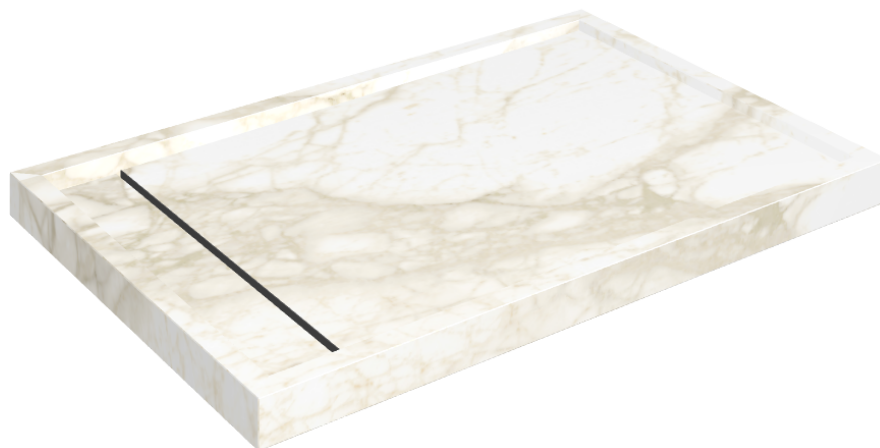

ИЗДЕЛИЕ С ВЫБРАННЫМИ ВАМИ ПАРАМЕТРАМИ.

Артикул: 620820000003

Diamond

Душевой Поддон 120

Облицовка изделия

Этернум Каррара
Люкс

Цвета и другие эстетические характеристики плитки на иллюстрациях на сайте являются ориентировочными. Перед покупкой всегда смотрите образцы вживую.