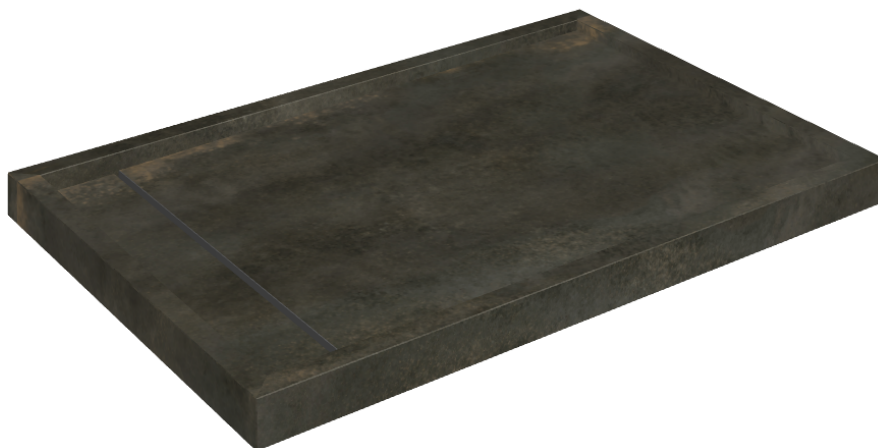

ИЗДЕЛИЕ С ВЫБРАННЫМИ ВАМИ ПАРАМЕТРАМИ.

Артикул: 620820000003

Diamond

Душевой Поддон 120

Облицовка изделия

Континуум Брасс
Дарк Шлифованный

Цвета и другие эстетические характеристики плитки на иллюстрациях на сайте являются ориентировочными. Перед покупкой всегда смотрите образцы вживую.