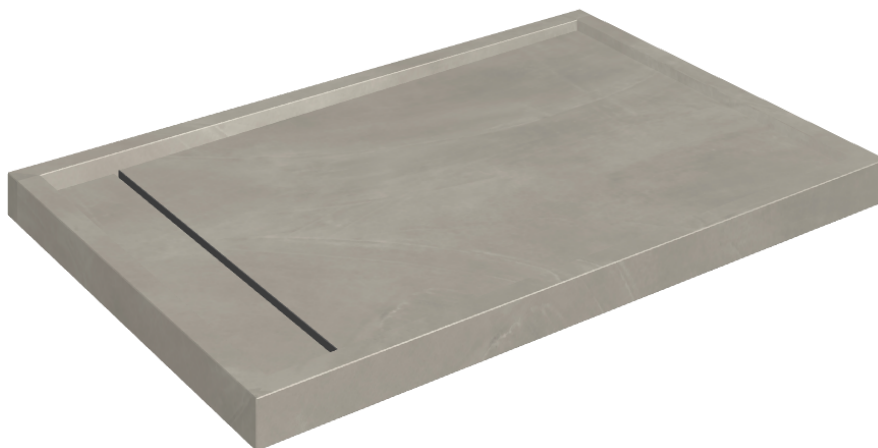

ИЗДЕЛИЕ С ВЫБРАННЫМИ ВАМИ ПАРАМЕТРАМИ.

Артикул: 620820000003

Diamond

Душевой Поддон 120

Облицовка изделия

Континуум Айрон
Натуральный

Цвета и другие эстетические характеристики плитки на иллюстрациях на сайте являются ориентировочными. Перед покупкой всегда смотрите образцы вживую.