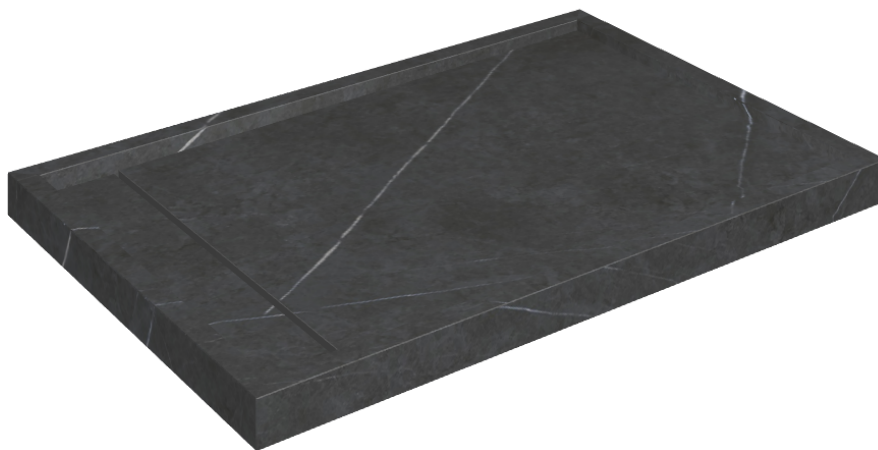

ИЗДЕЛИЕ С ВЫБРАННЫМИ ВАМИ ПАРАМЕТРАМИ.

Артикул: 620820000003

# Diamond

Душевой Поддон 120

Облицовка изделия

Метрополис  
Имperiал Блэк  
Натуральный

Цвета и другие эстетические характеристики плитки на иллюстрациях на сайте являются ориентировочными. Перед покупкой всегда смотрите образцы вживую.