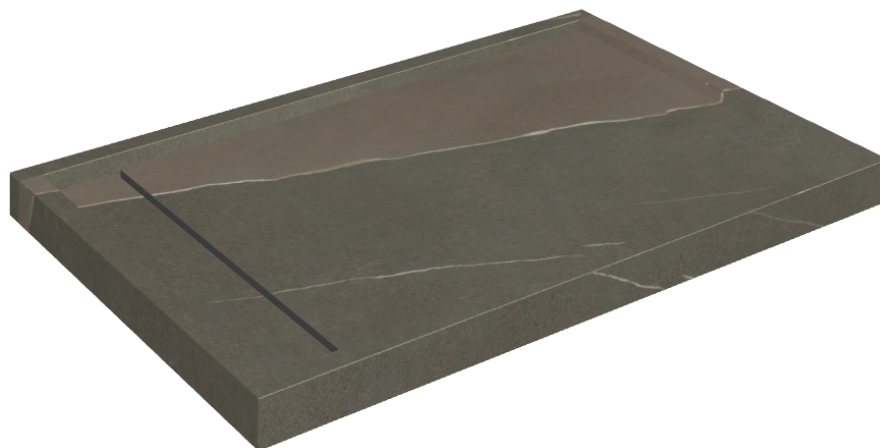

ИЗДЕЛИЕ С ВЫБРАННЫМИ ВАМИ ПАРАМЕТРАМИ.

Артикул: 620820000003

# Diamond

## Душевой Поддон 120

Облицовка изделия

Метрополис  
Аркадия Браун  
Натуральный

Цвета и другие эстетические характеристики плитки на иллюстрациях на сайте являются ориентировочными. Перед покупкой всегда смотрите образцы вживую.