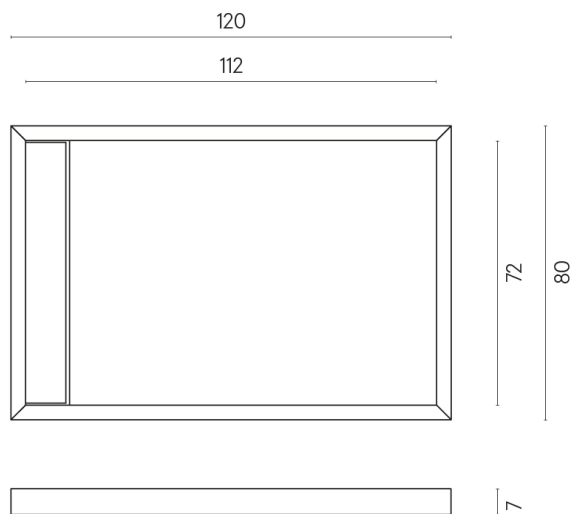

ИЗДЕЛИЕ С ВЫБРАННЫМИ ВАМИ ПАРАМЕТРАМИ.

Артикул: 620820000003

Diamond

Душевой Поддон 120

Облицовка изделия

Метрополис
Калакатта Голд
Натуральный

Цвета и другие эстетические характеристики плитки на иллюстрациях на сайте являются ориентировочными. Перед покупкой всегда смотрите образцы вживую.