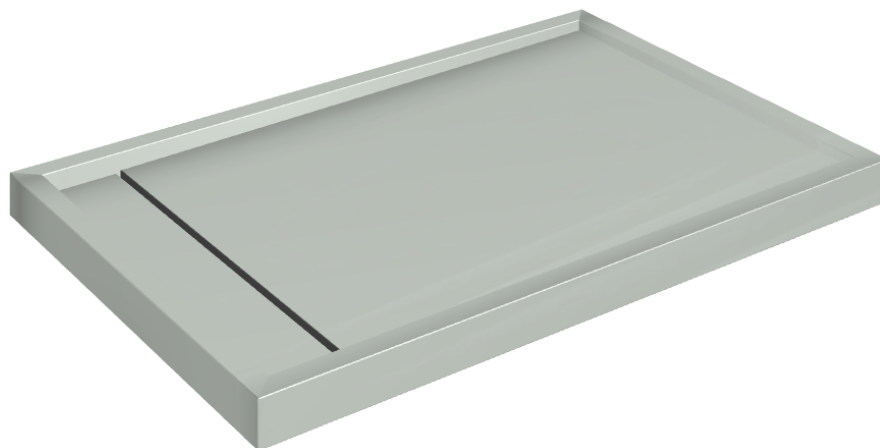

ИЗДЕЛИЕ С ВЫБРАННЫМИ ВАМИ ПАРАМЕТРАМИ.

Артикул: 620820000003

# Diamond

## Душевой Поддон 120

Облицовка изделия

Метрополис Гласс  
Скай Люкс

Цвета и другие эстетические характеристики плитки на иллюстрациях на сайте являются ориентировочными. Перед покупкой всегда смотрите образцы вживую.