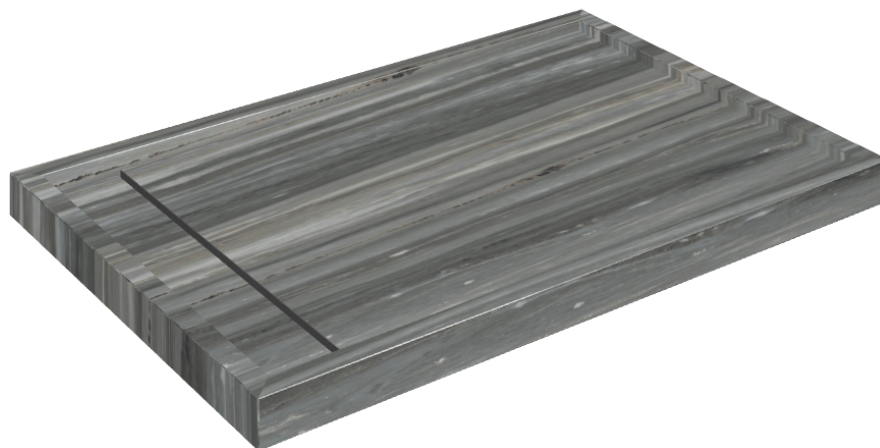

ИЗДЕЛИЕ С ВЫБРАННЫМИ ВАМИ ПАРАМЕТРАМИ.

Артикул: 620820000003

# Diamond

Душевой Поддон 120

Облицовка изделия

Шарм Эдванс  
Палиссандро Дарк  
Люкс

Цвета и другие эстетические характеристики плитки на иллюстрациях на сайте являются ориентировочными. Перед покупкой всегда смотрите образцы вживую.