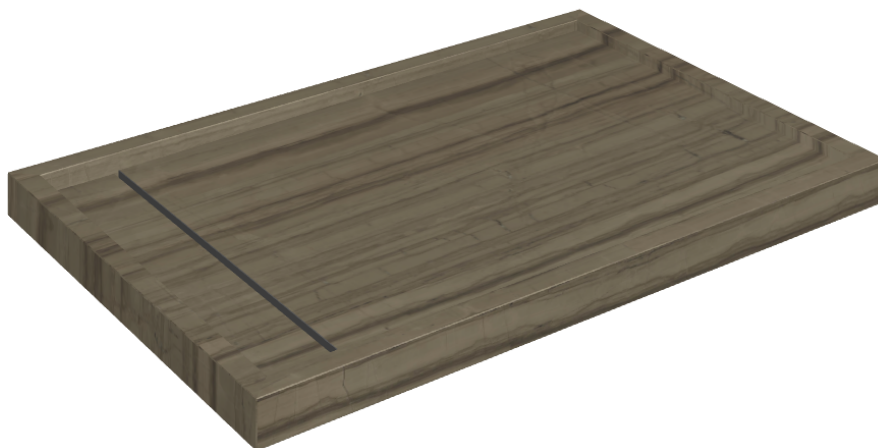

ИЗДЕЛИЕ С ВЫБРАННЫМИ ВАМИ ПАРАМЕТРАМИ.

Артикул: 620820000003

Diamond

Душевой Поддон 120

Облицовка изделия

Шарм Эдванс
Элегант Браун Люкс

Цвета и другие эстетические характеристики плитки на иллюстрациях на сайте являются ориентировочными. Перед покупкой всегда смотрите образцы вживую.