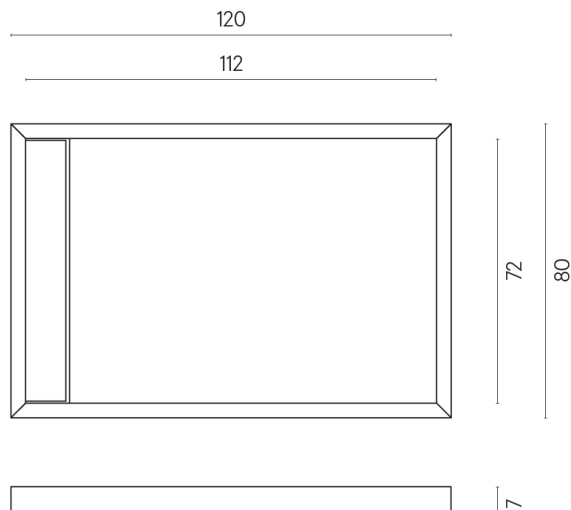

ИЗДЕЛИЕ С ВЫБРАННЫМИ ВАМИ ПАРАМЕТРАМИ.

Артикул: 620820000003

Diamond

Душевой Поддон 120

Облицовка изделия

Шарм Эдванс
Элегант Браун Люкс

Цвета и другие эстетические характеристики плитки на иллюстрациях на сайте являются ориентировочными. Перед покупкой всегда смотрите образцы вживую.