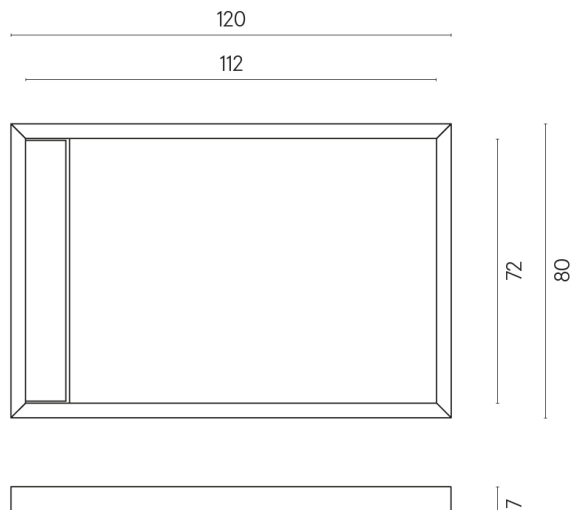

ИЗДЕЛИЕ С ВЫБРАННЫМИ ВАМИ ПАРАМЕТРАМИ.

Артикул: 620820000003

Diamond

Душевой Поддон 120

Облицовка изделия

Шарм Эдванс Кремо
Деликато
Натуральный

Цвета и другие эстетические характеристики плитки на иллюстрациях на сайте являются ориентировочными. Перед покупкой всегда смотрите образцы вживую.