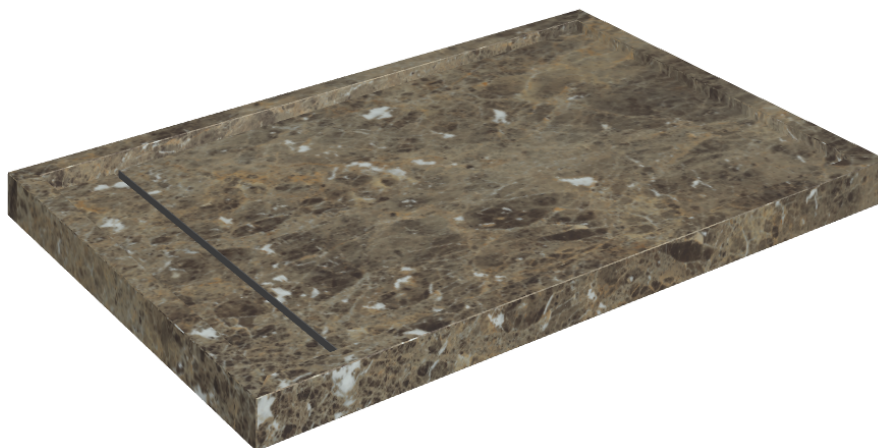

ИЗДЕЛИЕ С ВЫБРАННЫМИ ВАМИ ПАРАМЕТРАМИ.

Артикул: 620820000003

Diamond

Душевой Поддон 120

Облицовка изделия

Шарм Делюкс
Император Дарк
Натуральный

Цвета и другие эстетические характеристики плитки на иллюстрациях на сайте являются ориентировочными. Перед покупкой всегда смотрите образцы вживую.

Найдите ближайшую
авторизованную точку
продаж тут:

<https://kg.italonceramica.ru/ru/home/dealer/>