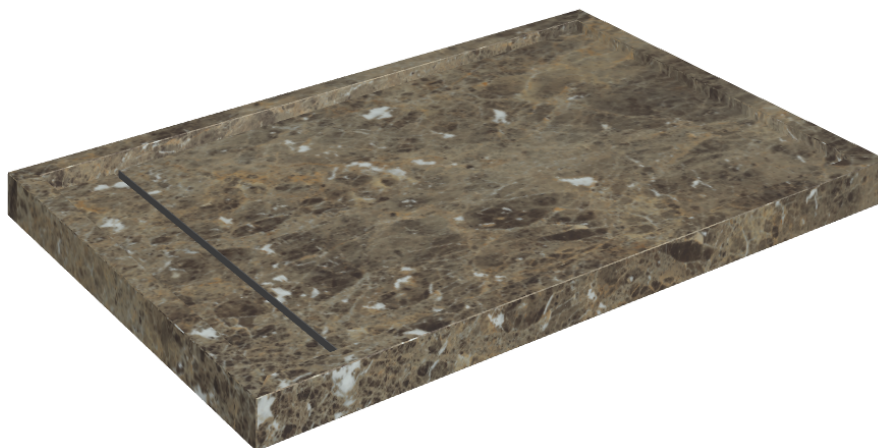

ИЗДЕЛИЕ С ВЫБРАННЫМИ ВАМИ ПАРАМЕТРАМИ.

Артикул: 620820000003

# Diamond

Душевой Поддон 120

Облицовка изделия

Шарм Делюкс  
Император Дарк  
Натуральный

Цвета и другие эстетические характеристики плитки на иллюстрациях на сайте являются ориентировочными. Перед покупкой всегда смотрите образцы вживую.