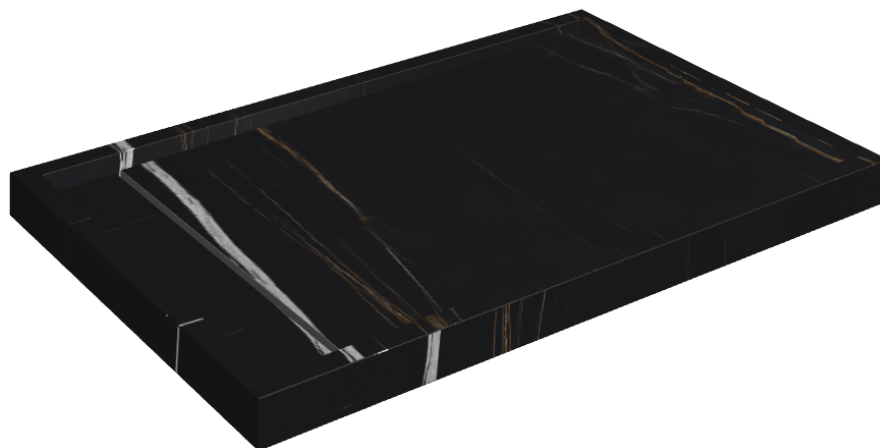

ИЗДЕЛИЕ С ВЫБРАННЫМИ ВАМИ ПАРАМЕТРАМИ.

Артикул: 620820000003

Diamond

Душевой Поддон 120

Облицовка изделия

Шарм Делюкс
Сахара Нуар
Натуральный

Цвета и другие эстетические характеристики плитки на иллюстрациях на сайте являются ориентировочными. Перед покупкой всегда смотрите образцы вживую.