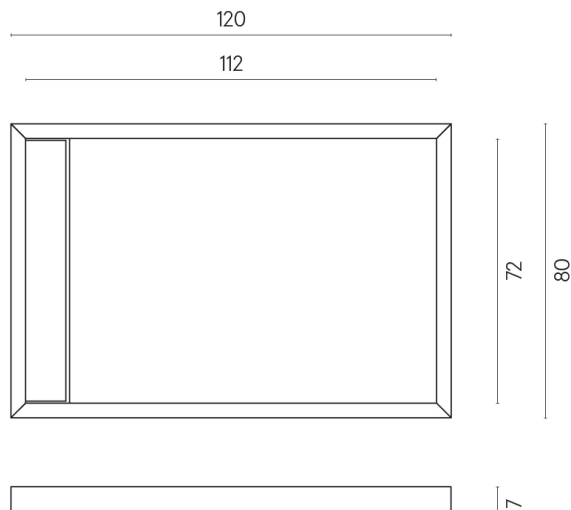

ИЗДЕЛИЕ С ВЫБРАННЫМИ ВАМИ ПАРАМЕТРАМИ.

Артикул: 620820000003

Diamond

Душевой Поддон 120

Облицовка изделия

Шарм Делюкс
Арабескато Уайт
Натуральный

Цвета и другие эстетические характеристики плитки на иллюстрациях на сайте являются ориентировочными. Перед покупкой всегда смотрите образцы вживую.