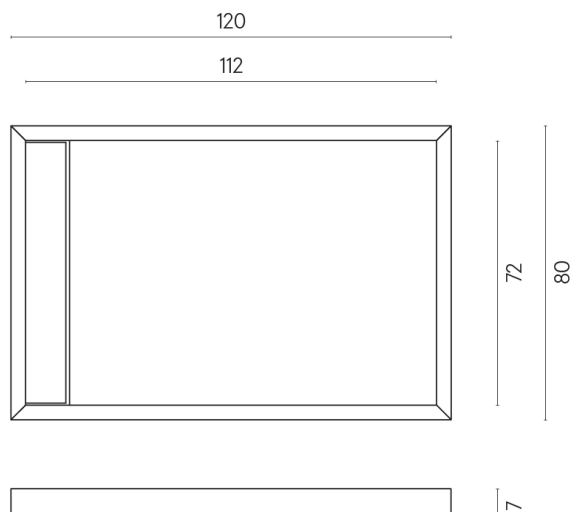

## Душевой Поддон 120

Облицовка изделия

Серфейс Стил  
Натуральный

Цвета и другие эстетические характеристики плитки на иллюстрациях на сайте являются ориентировочными. Перед покупкой всегда смотрите образцы вживую.