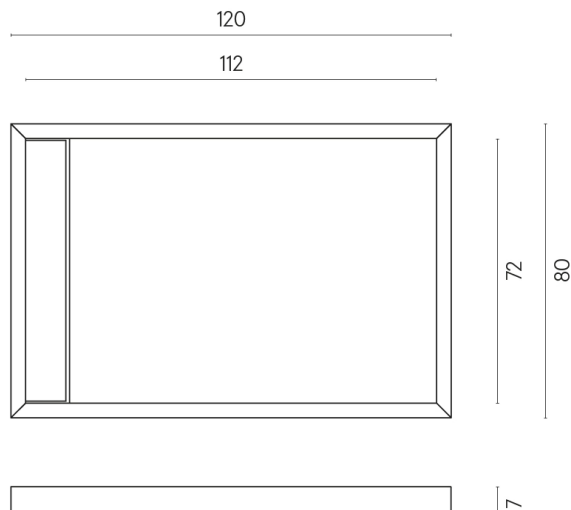

ИЗДЕЛИЕ С ВЫБРАННЫМИ ВАМИ ПАРАМЕТРАМИ.

Артикул: 620820000003

Diamond

Душевой Поддон 120

Облицовка изделия

Шарм Эво Антрацит
Натуральный

Цвета и другие эстетические характеристики плитки на иллюстрациях на сайте являются ориентировочными. Перед покупкой всегда смотрите образцы вживую.