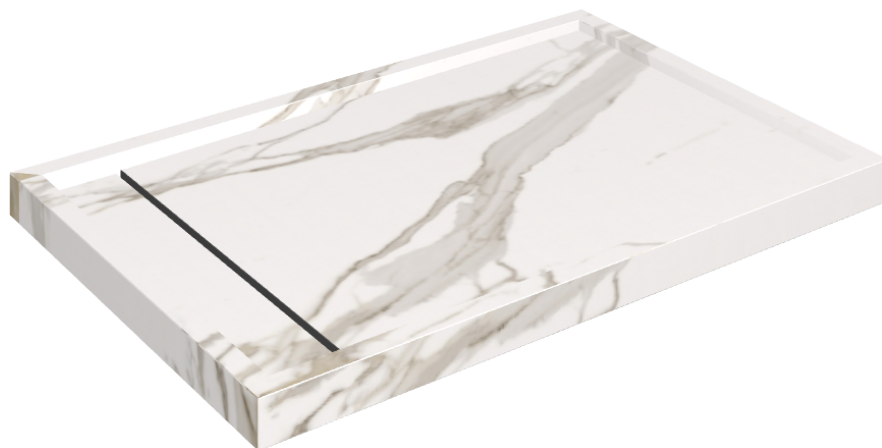

ИЗДЕЛИЕ С ВЫБРАННЫМИ ВАМИ ПАРАМЕТРАМИ.

Артикул: 620820000003

# Diamond

Душевой Поддон 120

Облицовка изделия

Шарм Эво Калакатта  
Натуральный

Цвета и другие эстетические характеристики плитки на иллюстрациях на сайте являются ориентировочными. Перед покупкой всегда смотрите образцы вживую.