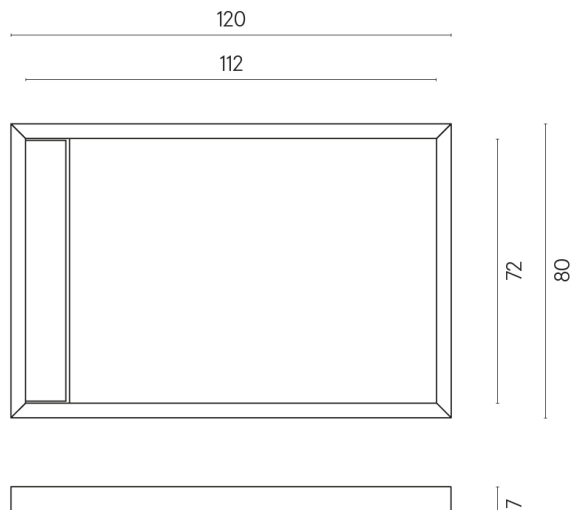

ИЗДЕЛИЕ С ВЫБРАННЫМИ ВАМИ ПАРАМЕТРАМИ.

Артикул: 620820000003

Diamond

Душевой Поддон 120

Облицовка изделия

Миллениум Дагст
Натуральный

Цвета и другие эстетические характеристики плитки на иллюстрациях на сайте являются ориентировочными. Перед покупкой всегда смотрите образцы вживую.