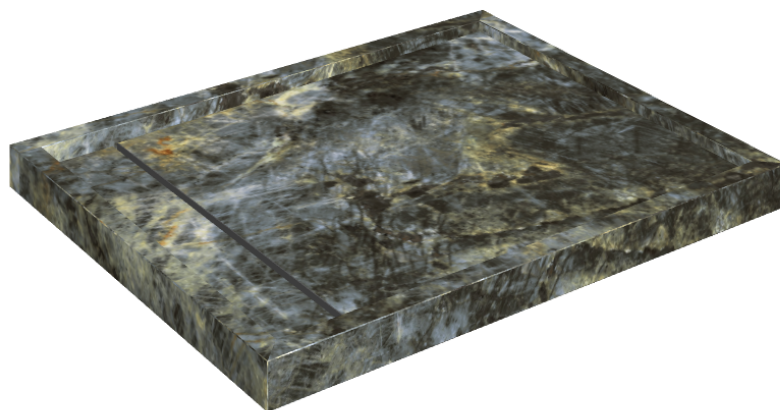

ИЗДЕЛИЕ С ВЫБРАННЫМИ ВАМИ ПАРАМЕТРАМИ.

Артикул: 620820000002

Diamond

Душевой Поддон 100

Облицовка изделия

Стелларис
Мадагаскар Дарк
Натуральный

Цвета и другие эстетические характеристики плитки на иллюстрациях на сайте являются ориентировочными. Перед покупкой всегда смотрите образцы вживую.

Найдите ближайшую
авторизованную точку
продаж тут:

<https://kg.italonceramica.ru/ru/home/dealer/>

ITALON HOME

© COPYRIGHT ITALON - АО Керамогранитный завод 142800, Россия, Московская область,
г. Ступино, Староситненское шоссе, вл. 32 - Тел. +7 495 2251322 / Факс +7 495 2251346