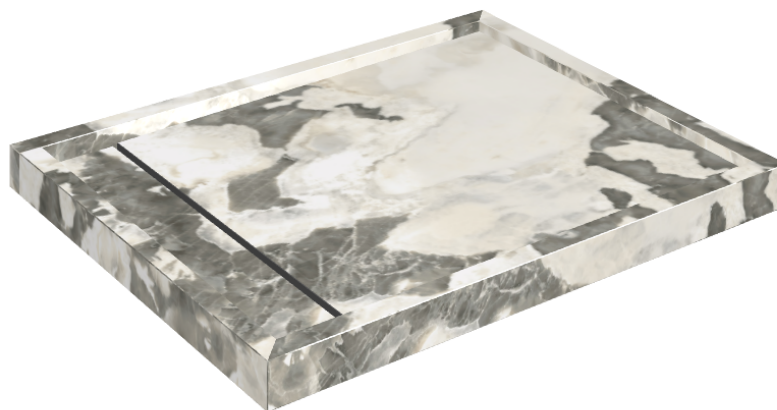

ИЗДЕЛИЕ С ВЫБРАННЫМИ ВАМИ ПАРАМЕТРАМИ.

Артикул: 620820000002

Diamond

Душевой Поддон 100

Облицовка изделия

Стелларис Довер
Лайт Натуральный

Цвета и другие эстетические характеристики плитки на иллюстрациях на сайте являются ориентировочными. Перед покупкой всегда смотрите образцы вживую.