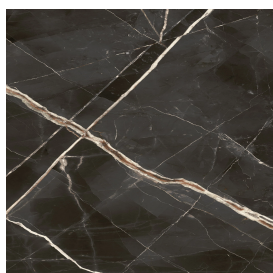

# Diamond

## Душевой Поддон 100

Облицовка изделия

Стелларис Абсолют  
Блэк Натуральный

Цвета и другие эстетические характеристики плитки на иллюстрациях на сайте являются ориентировочными. Перед покупкой всегда смотрите образцы вживую.