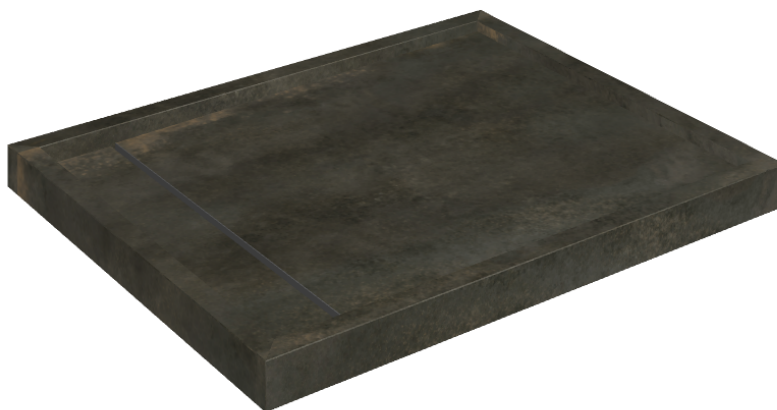

ИЗДЕЛИЕ С ВЫБРАННЫМИ ВАМИ ПАРАМЕТРАМИ.

Артикул: 620820000002

Diamond

Душевой Поддон 100

Облицовка изделия

Континуум Брасс
Дарк Шлифованный

Цвета и другие эстетические характеристики плитки на иллюстрациях на сайте являются ориентировочными. Перед покупкой всегда смотрите образцы вживую.