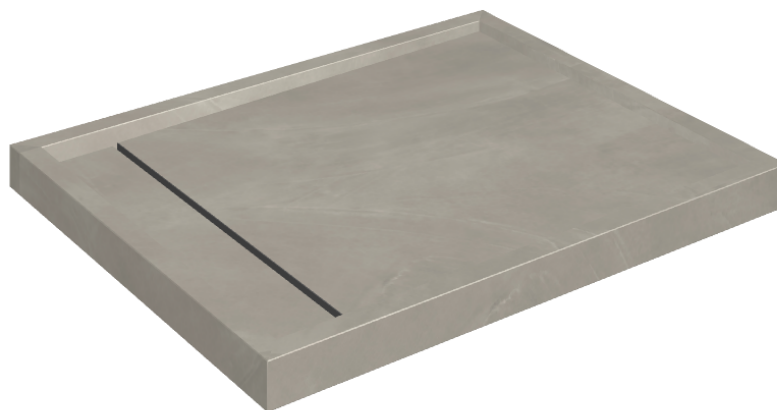

ИЗДЕЛИЕ С ВЫБРАННЫМИ ВАМИ ПАРАМЕТРАМИ.

Артикул:

620820000002

Diamond

Душевой Поддон 100

Облицовка изделия

Континуум Айрон
Натуральный

Цвета и другие эстетические характеристики плитки на иллюстрациях на сайте являются ориентировочными. Перед покупкой всегда смотрите образцы вживую.