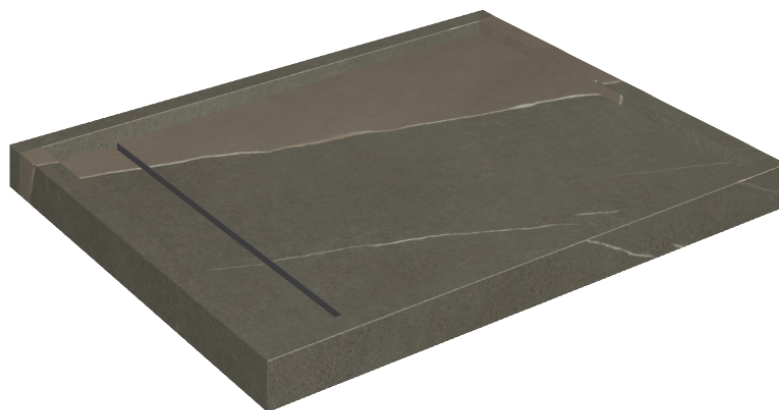

ИЗДЕЛИЕ С ВЫБРАННЫМИ ВАМИ ПАРАМЕТРАМИ.

Артикул: 620820000002

# Diamond

## Душевой Поддон 100

Облицовка изделия

Метрополис  
Аркадия Браун  
Натуральный

Цвета и другие эстетические характеристики плитки на иллюстрациях на сайте являются ориентировочными. Перед покупкой всегда смотрите образцы вживую.