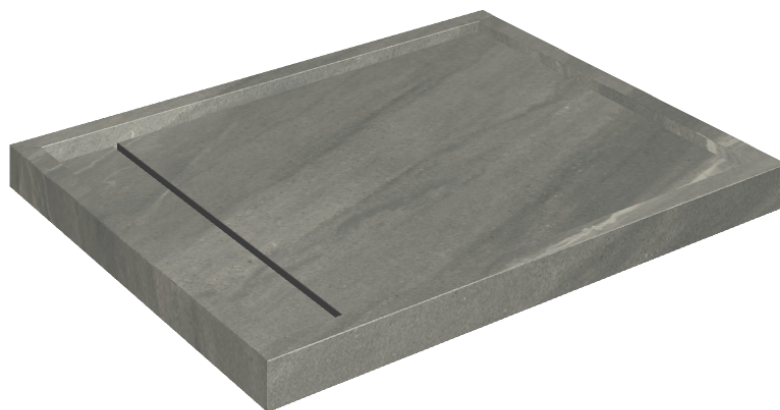

ИЗДЕЛИЕ С ВЫБРАННЫМИ ВАМИ ПАРАМЕТРАМИ.

Артикул: 620820000002

Diamond

Душевой Поддон 100

Облицовка изделия

Метрополис Графит
Дарк Натуральный

Цвета и другие эстетические характеристики плитки на иллюстрациях на сайте являются ориентировочными. Перед покупкой всегда смотрите образцы вживую.