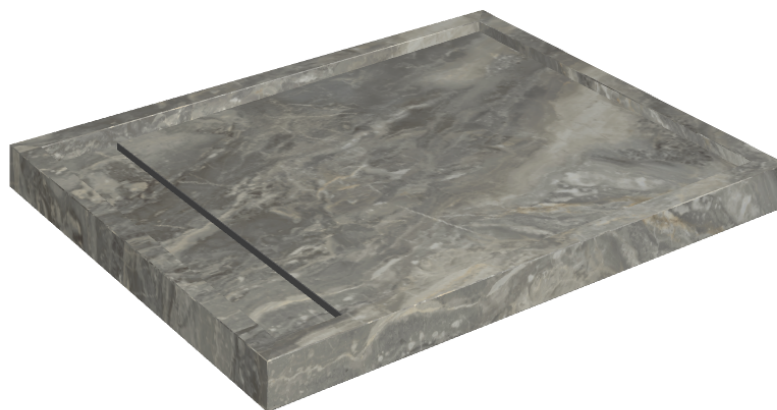

ИЗДЕЛИЕ С ВЫБРАННЫМИ ВАМИ ПАРАМЕТРАМИ.

Артикул: 620820000002

Diamond

Душевой Поддон 100

Облицовка изделия

Шарм Делюкс
Гриджио Оробико
Натуральный

Цвета и другие эстетические характеристики плитки на иллюстрациях на сайте являются ориентировочными. Перед покупкой всегда смотрите образцы вживую.