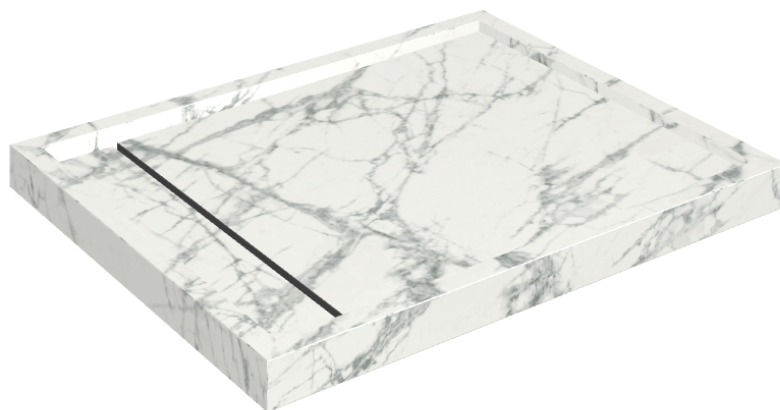

ИЗДЕЛИЕ С ВЫБРАННЫМИ ВАМИ ПАРАМЕТРАМИ.

Артикул:

620820000002

Diamond

Душевой Поддон 100

Облицовка изделия

Шарм Делюкс
Инвизибл Уайт
Натуральный

Цвета и другие эстетические характеристики плитки на иллюстрациях на сайте являются ориентировочными. Перед покупкой всегда смотрите образцы вживую.