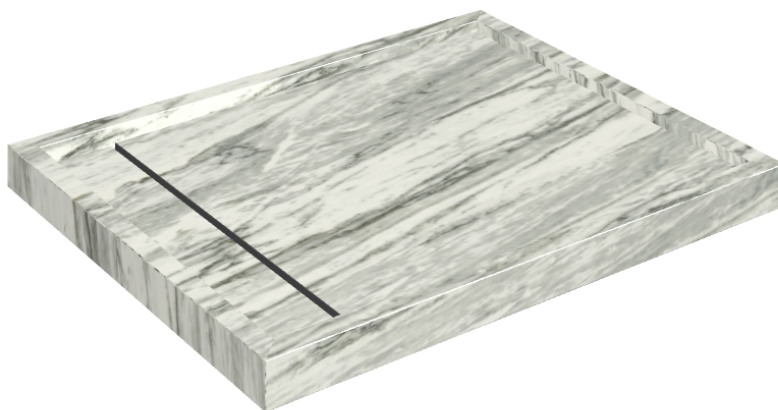

ИЗДЕЛИЕ С ВЫБРАННЫМИ ВАМИ ПАРАМЕТРАМИ.

Артикул: 620820000002

# Diamond

## Душевой Поддон 100

Облицовка изделия

Скайфолл Бьянко  
Парадизо  
Натуральный

Цвета и другие эстетические характеристики плитки на иллюстрациях на сайте являются ориентировочными. Перед покупкой всегда смотрите образцы вживую.