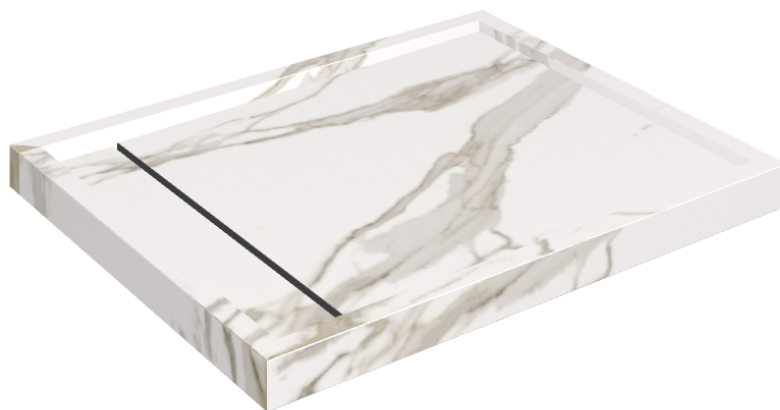

ИЗДЕЛИЕ С ВЫБРАННЫМИ ВАМИ ПАРАМЕТРАМИ.

Артикул:

620820000002

Diamond

Душевой Поддон 100

Облицовка изделия

Шарм Эво Калакатта
Натуральный

Цвета и другие эстетические характеристики плитки на иллюстрациях на сайте являются ориентировочными. Перед покупкой всегда смотрите образцы вживую.