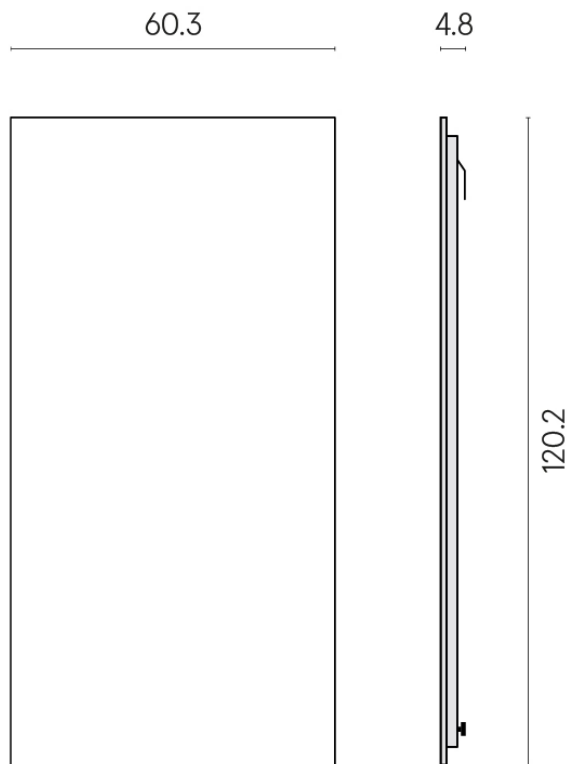

Cod. art.: 620880000001

Frame

Electric Radiator 120

Rivestimento del
prodotto

Stellaris Statuario
White Naturale

I colori e le altre caratteristiche estetiche delle piastrelle presenti nelle illustrazioni presenti sul sito sono puramente indicativi. Guarda sempre i campioni di persona prima dell'acquisto.