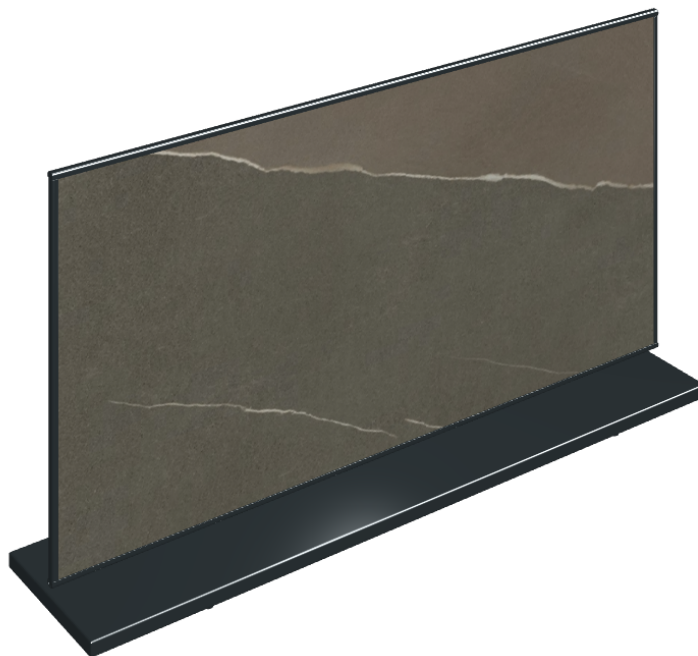

SCHEDA DI CONFIGURAZIONE

Cod. art.: 620880000001

Frame

Electric Radiator 120

Rivestimento del
prodotto
Metropolis Arcadia
Brown Naturale

I colori e le altre caratteristiche estetiche delle piastrelle presenti nelle illustrazioni presenti sul sito sono puramente indicativi. Guarda sempre i campioni di persona prima dell'acquisto.