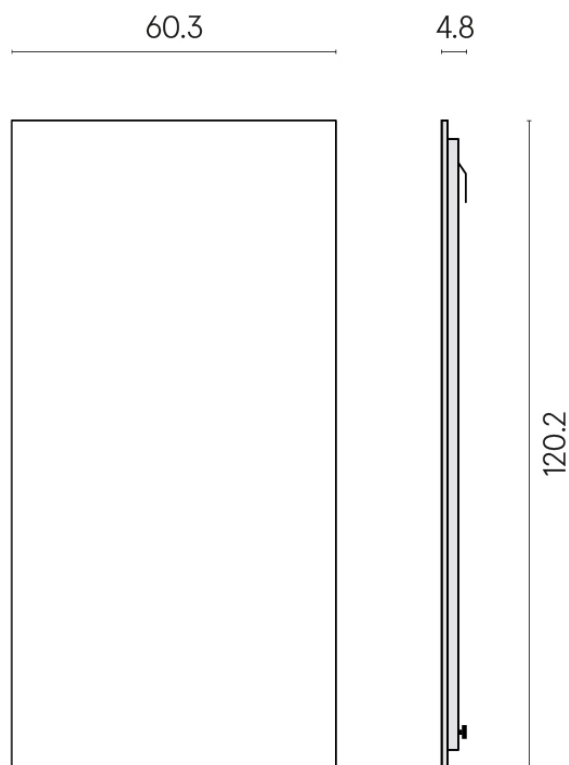

SCHEDA DI CONFIGURAZIONE

Cod. art.: 620880000001

Frame

Electric Radiator 120

Rivestimento del
prodottoMetropolis Absolut
Silver Naturale

I colori e le altre caratteristiche estetiche delle piastrelle presenti nelle illustrazioni presenti sul sito sono puramente indicativi. Guarda sempre i campioni di persona prima dell'acquisto.