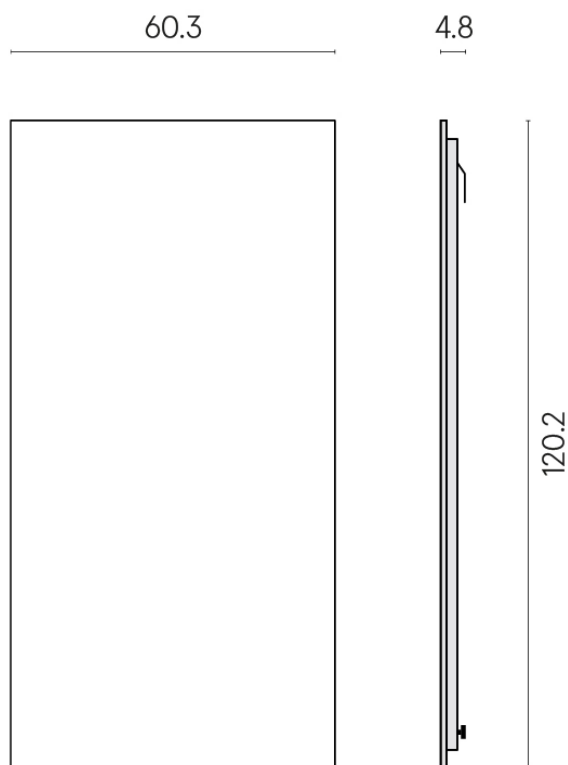

SCHEDA DI CONFIGURAZIONE

Cod. art.: 620880000001

Frame

Electric Radiator 120

Rivestimento del
prodotto

Charme Advance
Palissandro Dark Lux

I colori e le altre caratteristiche estetiche delle piastrelle presenti nelle illustrazioni presenti sul sito sono puramente indicativi. Guarda sempre i campioni di persona prima dell'acquisto.