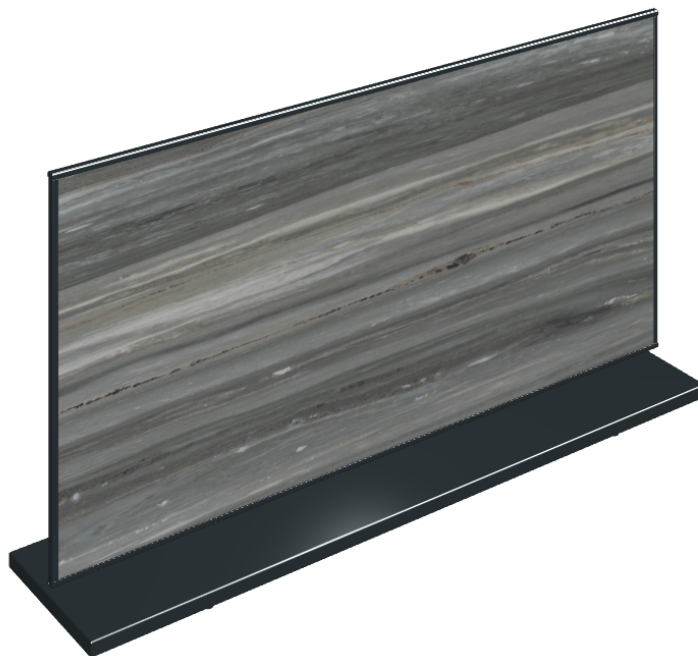

SCHEDA DI CONFIGURAZIONE

Cod. art.: 620880000001

Frame

Electric Radiator 120

Rivestimento del
prodotto

Charme Advance
Palissandro Dark Lux

I colori e le altre caratteristiche estetiche delle piastrelle presenti nelle illustrazioni presenti sul sito sono puramente indicativi. Guarda sempre i campioni di persona prima dell'acquisto.