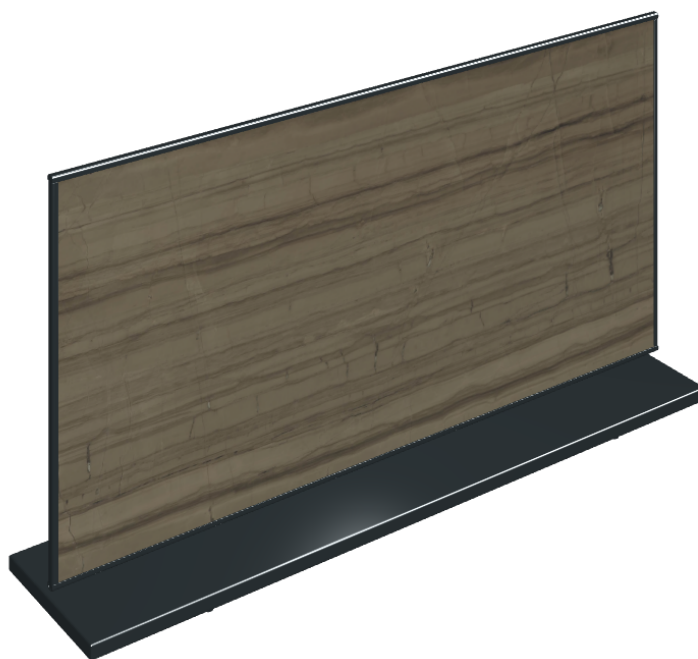

# Frame

## Electric Radiator 120

Rivestimento del  
prodottoCharme Advance  
Elegant Brown Lux

I colori e le altre caratteristiche estetiche delle piastrelle presenti nelle illustrazioni presenti sul sito sono puramente indicativi. Guarda sempre i campioni di persona prima dell'acquisto.