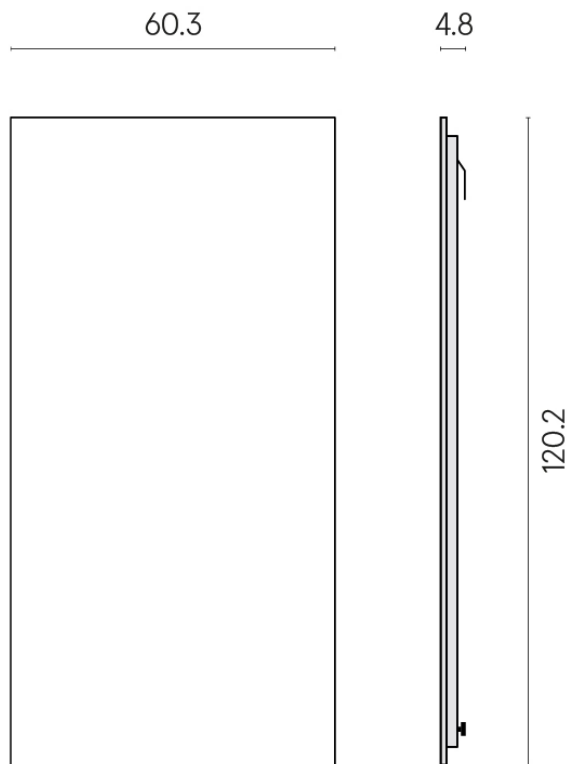

Cod. art.: 620880000001

Frame

Electric Radiator 120

Rivestimento del
prodotto

Skyfall Nero Smeraldo
Naturale

I colori e le altre caratteristiche estetiche delle piastrelle presenti nelle illustrazioni presenti sul sito sono puramente indicativi. Guarda sempre i campioni di persona prima dell'acquisto.