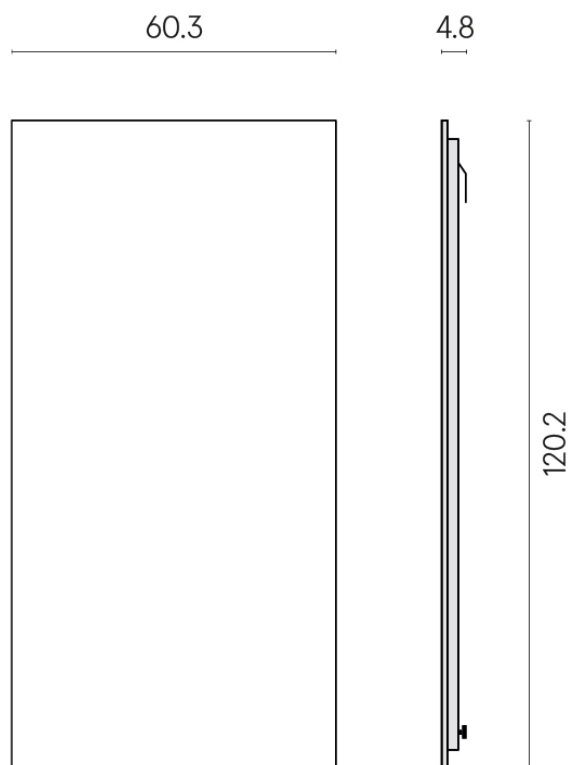

SCHEMA DI CONFIGURAZIONE

Cod. art.: 620880000001

Frame

Electric Radiator 120

Rivestimento del
prodottoMillennium Iron
Naturale

I colori e le altre caratteristiche estetiche delle piastrelle presenti nelle illustrazioni presenti sul sito sono puramente indicativi. Guarda sempre i campioni di persona prima dell'acquisto.