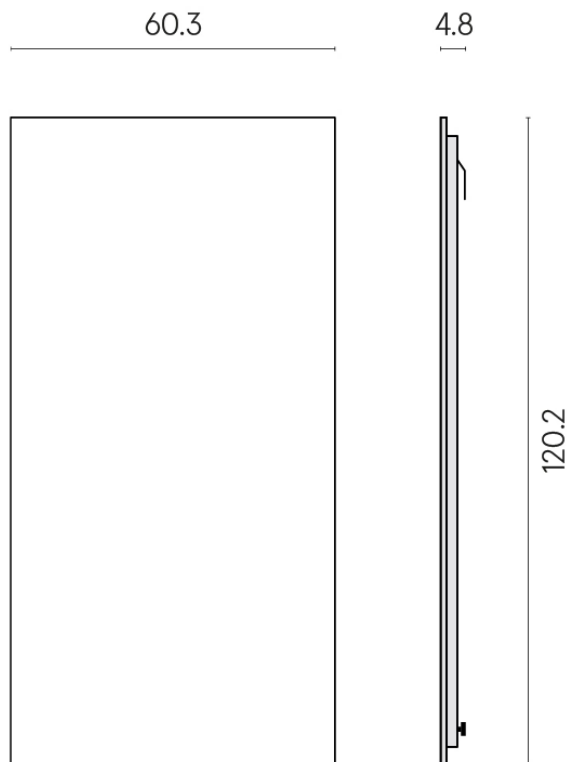

Cod. art.: 620880000001

Frame

Electric Radiator 120

Rivestimento del
prodotto

Room Black Stone
Cerato

I colori e le altre caratteristiche estetiche delle piastrelle presenti nelle illustrazioni presenti sul sito sono puramente indicativi. Guarda sempre i campioni di persona prima dell'acquisto.