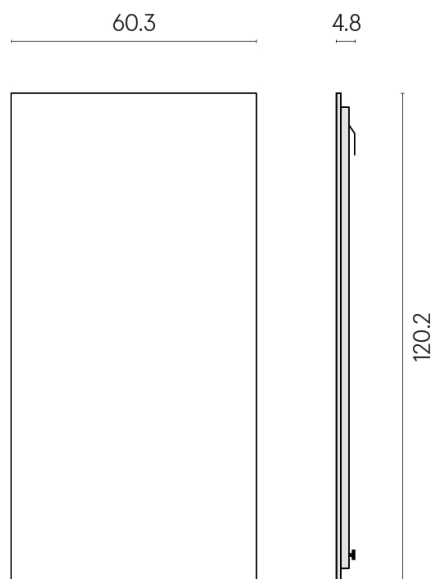

Cod. art.: 620880000001

Frame

Electric Radiator 120

Rivestimento del
prodotto

Charme Evo Statuario
Naturale

I colori e le altre caratteristiche estetiche delle piastrelle presenti nelle illustrazioni presenti sul sito sono puramente indicativi. Guarda sempre i campioni di persona prima dell'acquisto.