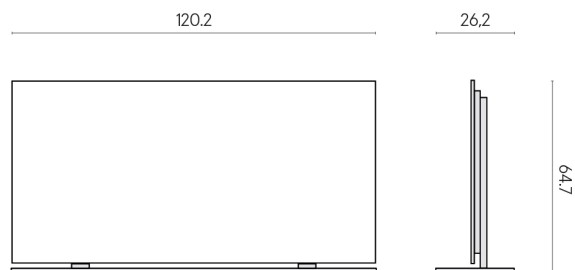

SCHEDA DI CONFIGURAZIONE

Cod. art.: 620880000002

Frame

Electric Radiator 120 + Support Frame

Rivestimento del
prodotto

Charme Deluxe
Arabescato White
Naturale

I colori e le altre caratteristiche estetiche delle piastrelle presenti nelle illustrazioni presenti sul sito sono puramente indicativi. Guarda sempre i campioni di persona prima dell'acquisto.