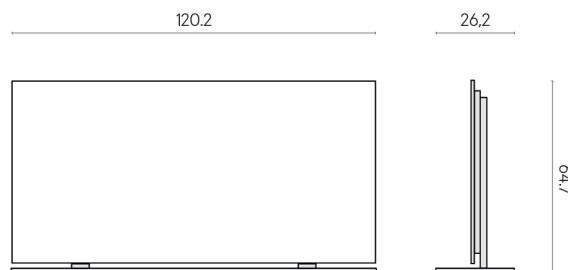

SCHEMA DI CONFIGURAZIONE

Cod. art.: 620880000002

Frame

Electric Radiator 120 + Support Frame

Rivestimento del
prodottoSurface Scarlet
Cerato

I colori e le altre caratteristiche estetiche delle piastrelle presenti nelle illustrazioni presenti sul sito sono puramente indicativi. Guarda sempre i campioni di persona prima dell'acquisto.