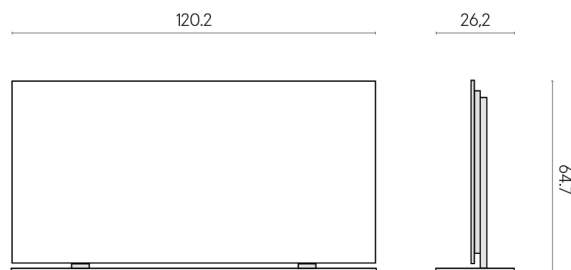

SCHEMA DI CONFIGURAZIONE

Cod. art.: 620880000002

Frame

Electric Radiator 120 + Support Frame

Rivestimento del
prodotto
Surface Sun Cerato

I colori e le altre caratteristiche estetiche delle piastrelle presenti nelle illustrazioni presenti sul sito sono puramente indicativi. Guarda sempre i campioni di persona prima dell'acquisto.