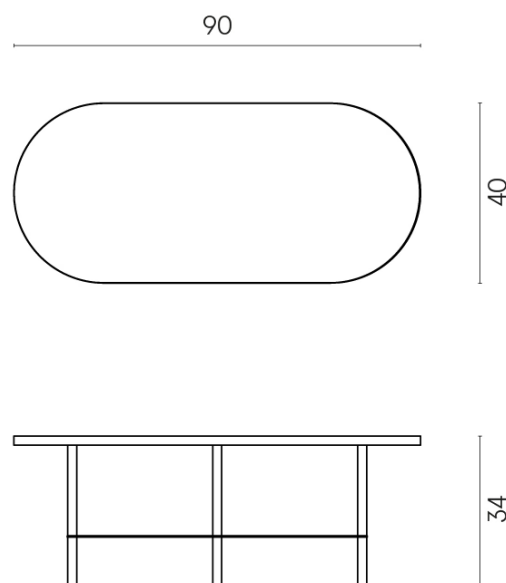

SCHEDA DI CONFIGURAZIONE

Cod. art.: 620840000001

Lounge

Side Table 90

Rivestimento del
prodotto

Stellaris Absolut Black
Naturale

I colori e le altre caratteristiche estetiche delle piastrelle presenti nelle illustrazioni presenti sul sito sono puramente indicativi. Guarda sempre i campioni di persona prima dell'acquisto.