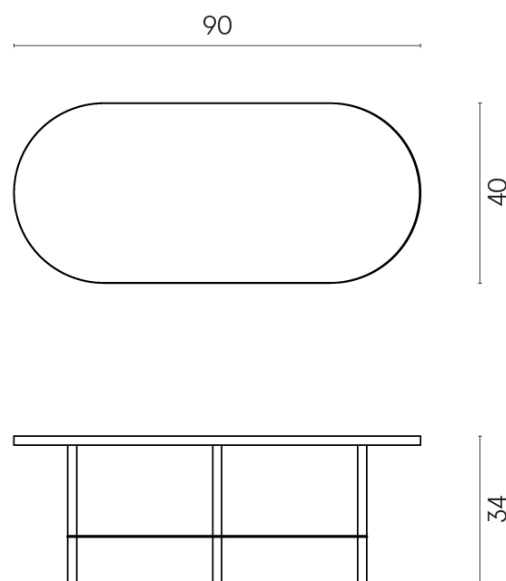

SCHEMA DI CONFIGURAZIONE

Cod. art.:

620840000001

Lounge

Side Table 90

**Rivestimento del
prodotto**Stellaris Crystal Pure
Naturale

I colori e le altre caratteristiche estetiche delle piastrelle presenti nelle illustrazioni presenti sul sito sono puramente indicativi. Guarda sempre i campioni di persona prima dell'acquisto.