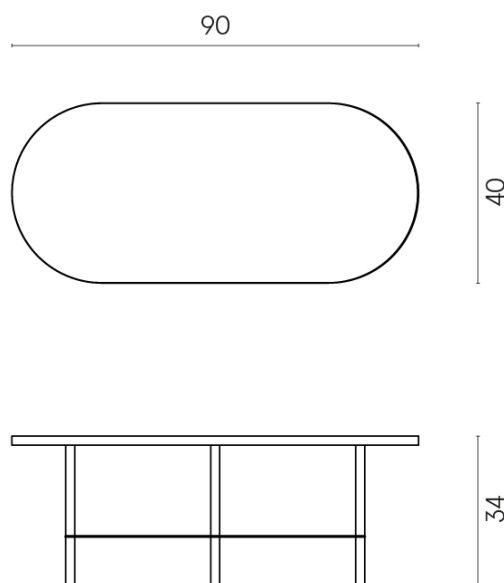

SCHEMA DI CONFIGURAZIONE

Cod. art.:

620840000001

Lounge

Side Table 90

**Rivestimento del
prodotto**Stellaris Carrara Ivory
Naturale

I colori e le altre caratteristiche estetiche delle piastrelle presenti nelle illustrazioni presenti sul sito sono puramente indicativi. Guarda sempre i campioni di persona prima dell'acquisto.