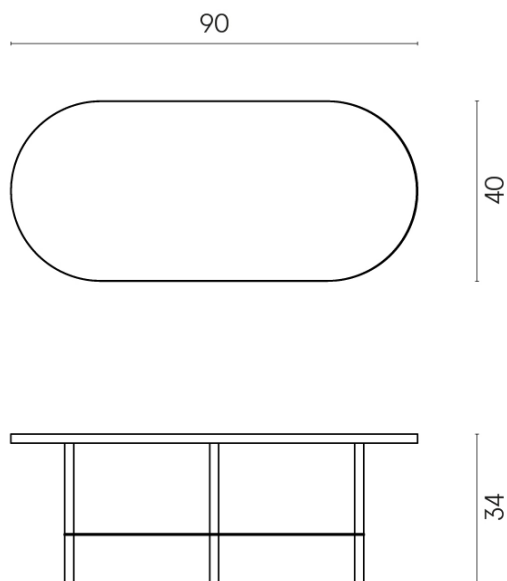

Cod. art.:

620840000001

Lounge

Side Table 90

Rivestimento del
prodotto

Metropolis Calacatta
Gold Naturale

I colori e le altre caratteristiche estetiche delle piastrelle presenti nelle illustrazioni presenti sul sito sono puramente indicativi. Guarda sempre i campioni di persona prima dell'acquisto.