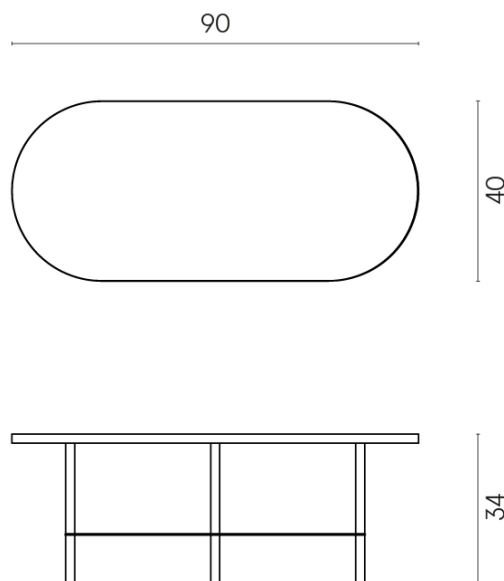

SCHEDA DI CONFIGURAZIONE

Cod. art.: 620840000001

Lounge

Side Table 90

Rivestimento del
prodotto

Charme Deluxe
Sahara Noir Naturale

I colori e le altre caratteristiche estetiche delle piastrelle presenti nelle illustrazioni presenti sul sito sono puramente indicativi. Guarda sempre i campioni di persona prima dell'acquisto.